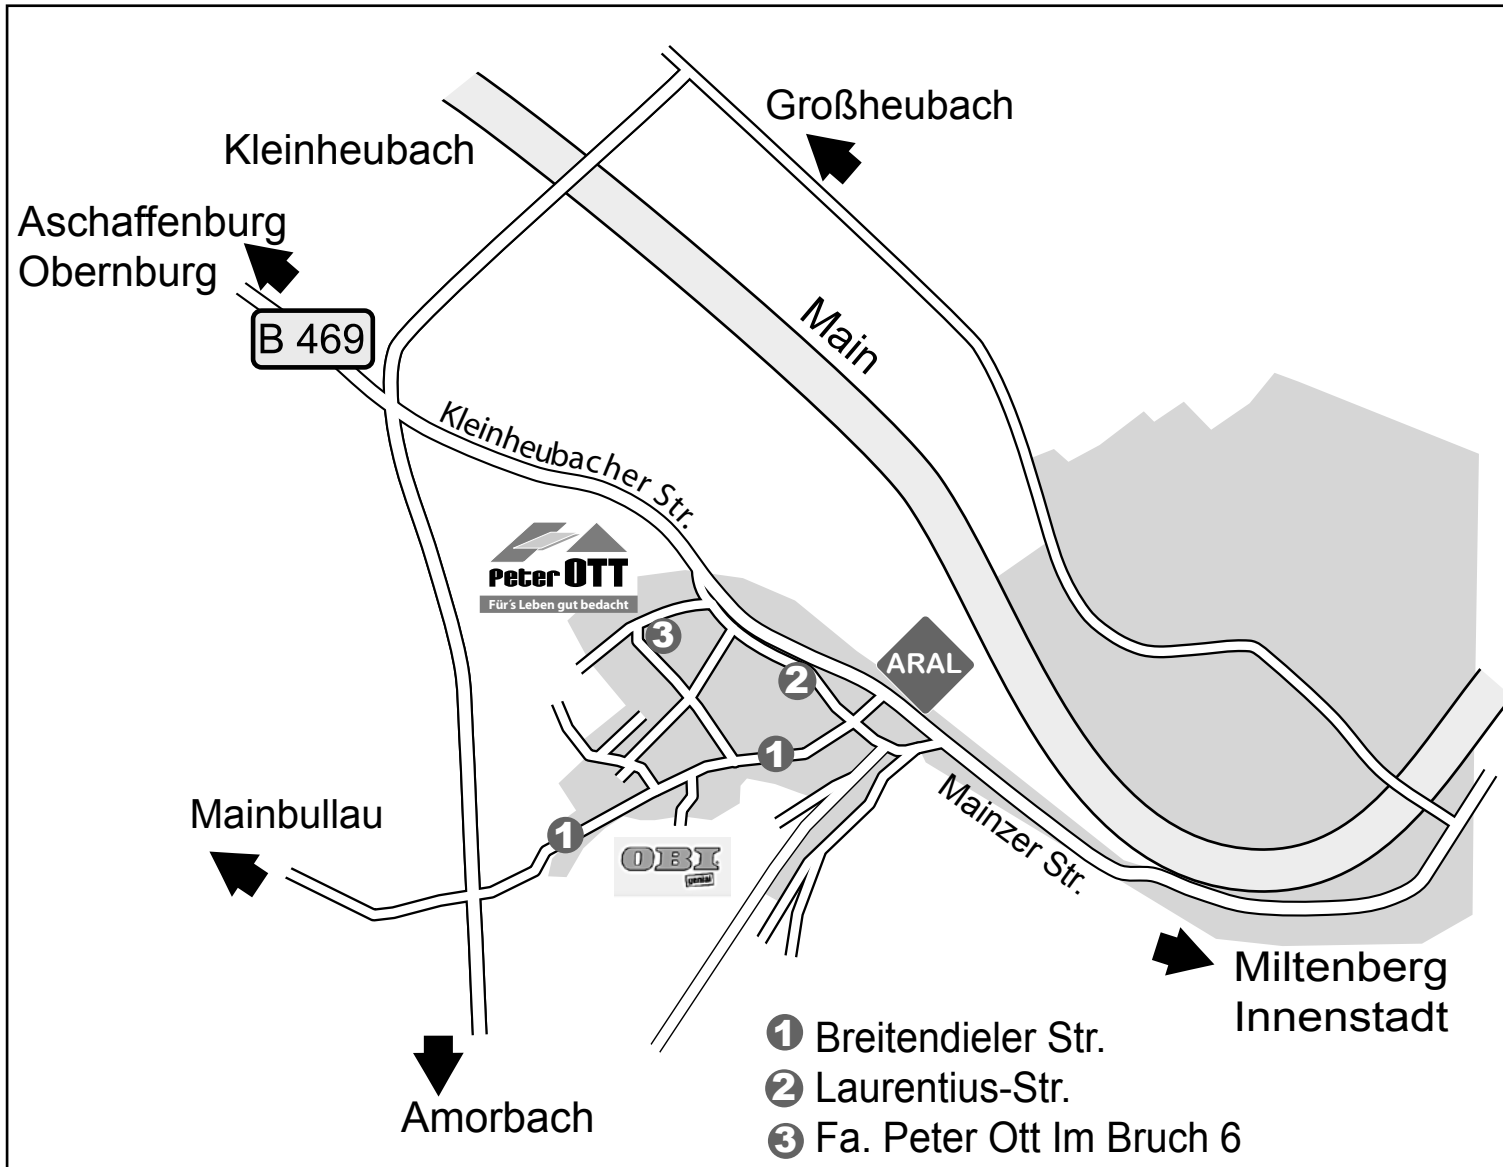

### Wegbeschreibung:

#### Von Richtung Aschaffenburg kommend...

...am Ortseingang Miltenberg, gleich nach dem Ortsschild Rechts Richtung Industriegebiet West abbiegen. Nach etwa 75m wieder Rechts, Richtung Straßenmeisterei. Dann dem Straßenverlauf folgen. Nach ca. 500m auf der rechten Seite erreichen Sie die Firma Peter Ott.

#### Von Richtung Freudenberg/ Eichenbühl kommend...

... durch Miltenberg durchfahren. Am Ortsausgang nach der Aral Tankstelle, Links abbiegen und nach ca. 75m wieder Rechts, Richtung Straßenmeisterei. Dann dem Straßenverlauf folgen. Nach ca. 500m auf der rechten Seite erreichen Sie die Firma Peter Ott.

#### Von Richtung Amorbach kommend:

... Abfahrt Rüdenuh/Mainbullau abfahren und nach ca. 50m Rechts Richtung Miltenberg über die Eisenbahnbrücke. Von hieraus ca. 400m geradeaus und dann die 2. Straße nach links (Im Bruch) Richtung SB-Autowäsche/ HobbyWaschpark abbiegen. An der Kreuzung geradeaus fahren und dann dem Straßenverlauf nach Rechts folgen. Nach etwa 50m auf der linken Seite erreichen Sie die Firma Peter Ott.