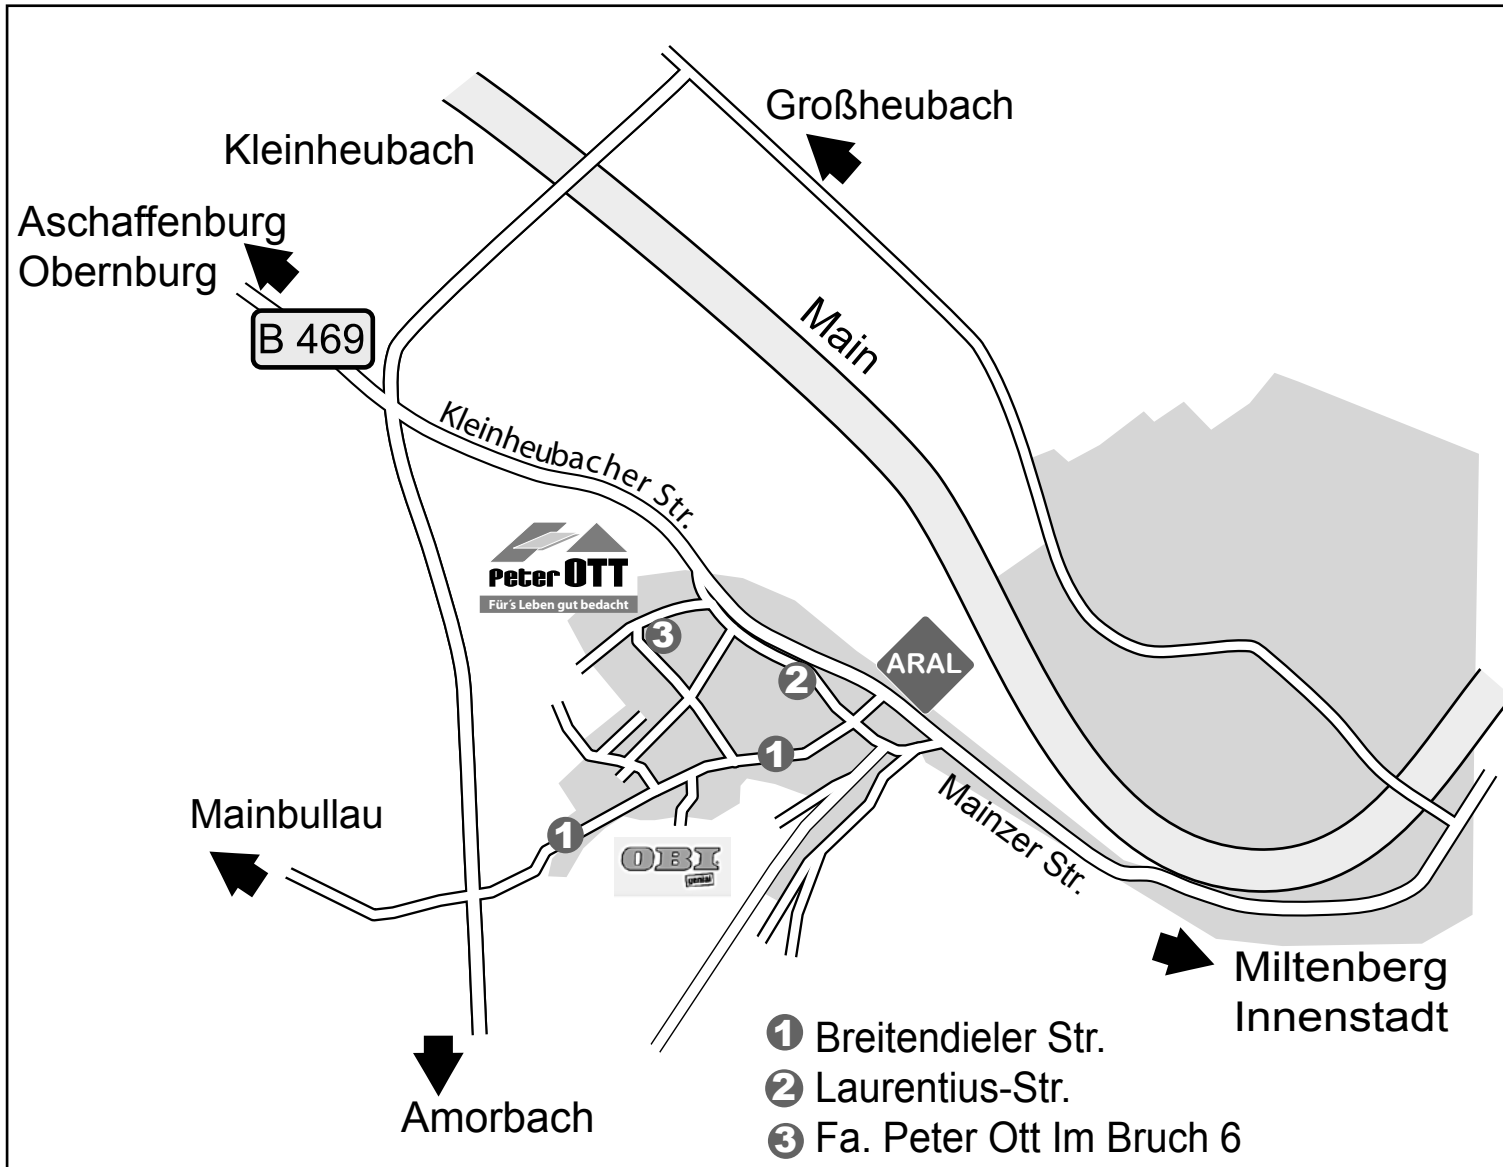

Peter Ott GmbH
Im Bruch 6

Für's Leben gut bedacht

Telefon (093 71) 97 87-5
Telefax (093 71) 97 87-70

Wegbeschreibung:

Von Richtung Aschaffenburg kommend...

...am Ortseingang Miltenberg, gleich nach dem Ortsschild Rechts Richtung Industriegebiet West abbiegen. Nach etwa 75m wieder Rechts, Richtung Straßenmeisterei. Dann dem Straßenverlauf folgen. Nach ca. 500m auf der rechten Seite erreichen Sie die Firma Peter Ott.

Von Richtung Freudenberg/ Eichenbühl kommend...

... durch Miltenberg durchfahren. Am Ortsausgang nach der Araltankstelle, Links abbiegen und nach ca. 75m wieder Rechts, Richtung Straßenmeisterei. Dann dem Straßenverlauf folgen. Nach ca. 500m auf der rechten Seite erreichen Sie die Firma Peter Ott.

Von Richtung Amorbach kommend:

... Abfahrt Rüdenau/Mainbullau abfahren und nach ca. 50m Rechts Richtung Miltenberg über die Eisenbahnbrücke. Von hieraus ca. 400m geradeaus und dann die 2. Straße nach links (Im Bruch) Richtung SB-Autowäsche/ HobbyWaschpark abbiegen. An der Kreuzung geradeaus fahren und dann dem Straßenverlauf nach Rechts folgen. Nach etwa 50m auf der linken Seite erreichen Sie die Firma Peter Ott.